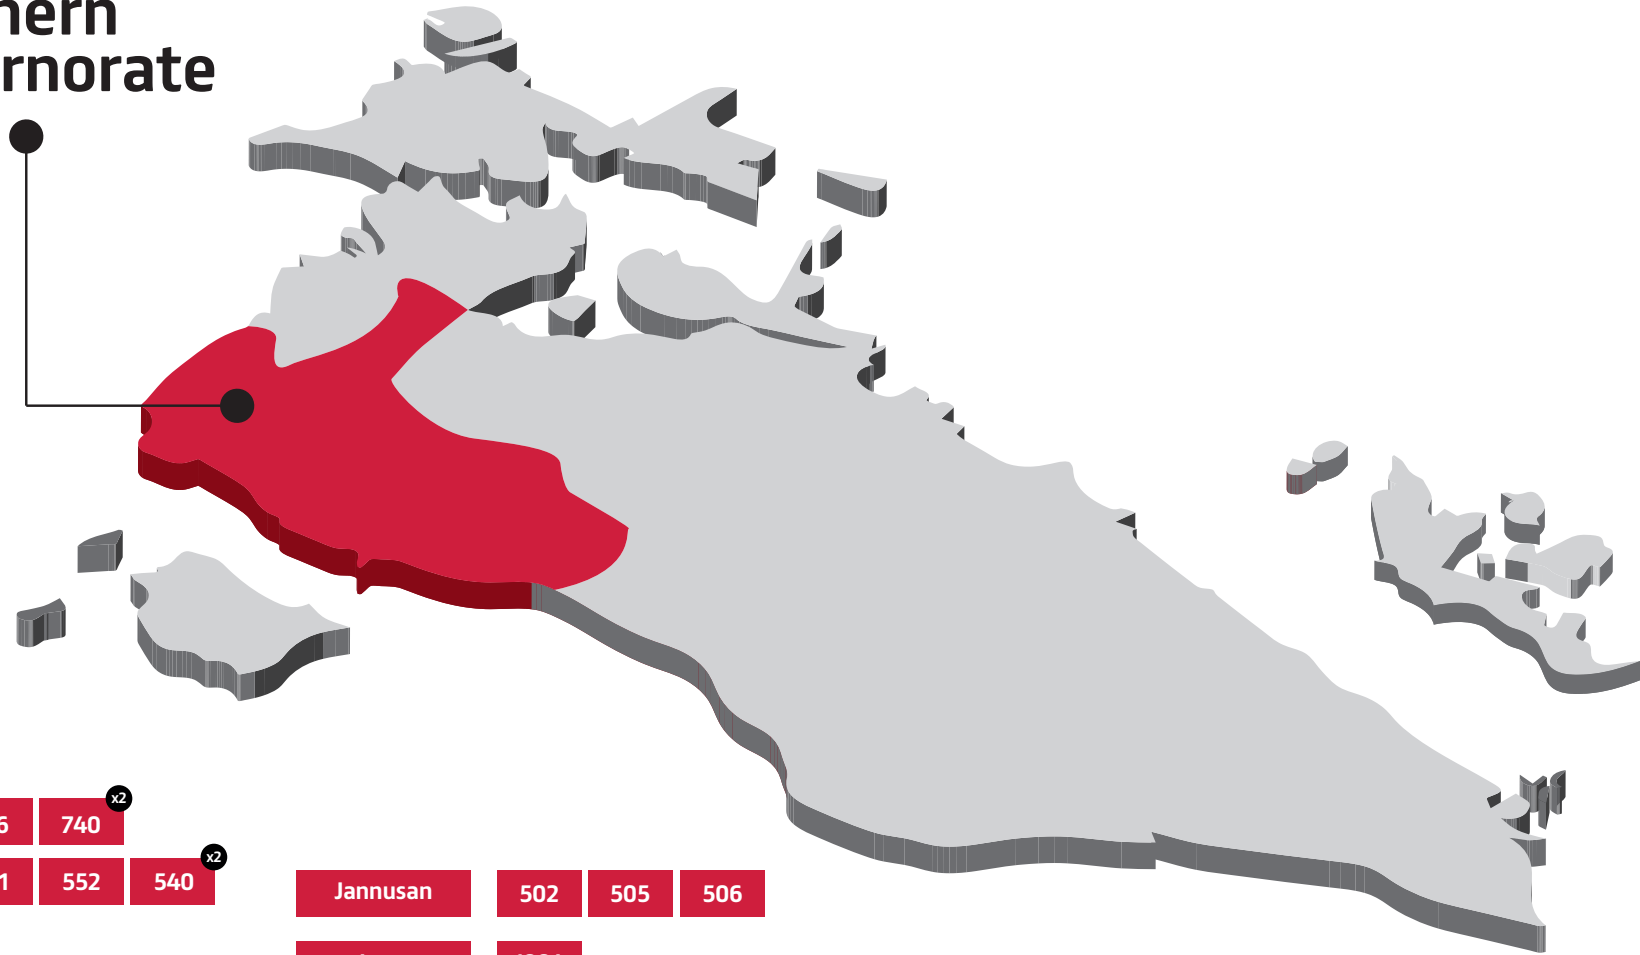

# 5G Map Sites

Northern Governorate

Location    Block #

Aa'li	732 <sup>x2</sup>	730	734	736	740 <sup>x2</sup>	
Budaiya	531	537	538	551	552	540 <sup>x2</sup>
Buri	754 <sup>x2</sup>					
Dumistan	1022 <sup>x2</sup>					
Hamad Town	1204 <sup>x3</sup>	1205 <sup>x3</sup>	1206	1208 <sup>x2</sup>	1209 <sup>x3</sup>	1210
	1214 <sup>x2</sup>	1216	1211 <sup>x2</sup>	1213		
Hamala	579	1014 <sup>x3</sup>				
Jabalat Habshi	433					

Jannusan	502	505	506
----------	-----	-----	-----

Jasra	1004
-------	------

Jazayer	1062 <sup>x3</sup>
---------	--------------------

Jidhafs	421	425	419	439
---------	-----	-----	-----	-----

Karzakkan	1025	1026
-----------	------	------

# 5G Map Sites

Southern Governorate

Location    Block #

Awali	945	946
-------	-----	-----

BRC	1062 <sup>x3</sup>
-----	--------------------

Bahrain Uni	1054 <sup>x2</sup>
-------------	--------------------

# 5G Map Sites

Capital Governorate

Location    Block #

Adhari	225	701	705	711
--------	-----	-----	-----	-----

Adliya	336	338	339
--------	-----	-----	-----

Bilad al Qadem	361	363
----------------	-----	-----