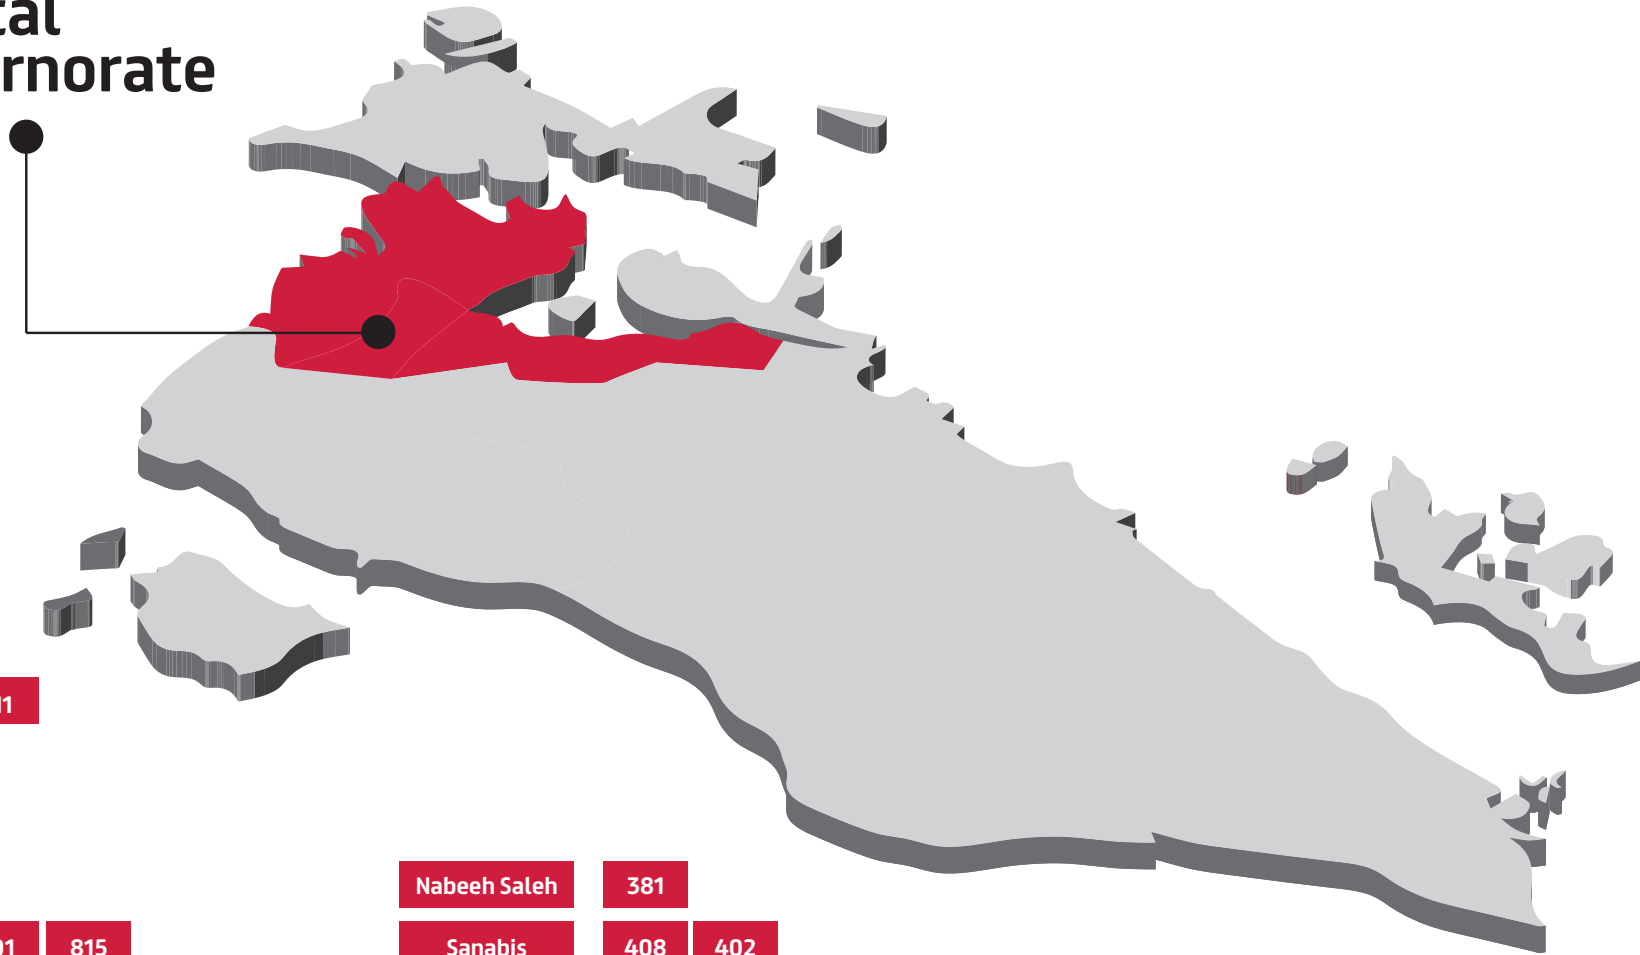

5G Map Sites

Capital Governorate

Location   Block #

Adhari	225	701	705	711

Adliya	336	338	339

Bilad al Qadem	361	363

Daih	406	405

Hooraa	308	318^{x2}	321	701	815

Juffair	324	340	492	342

Manama	301^{x3}	302^{x2}	304^{x3}	305	306^{x3}	311	314^{x2}

316	317^{x2}	318^{x4}	319	320^{x4}	321^{x2}	325^{x2}

326	328^{x2}	329^{x3}	330^{x2}	332	333^{x2}	334

337^{x2}	342^{x2}	343	346^{x4}	358	584	999^{x2}

Nabeeh Saleh	381

Sanabis	408	402

Sanad	729^{x3}	743	745^{x2}

Seef	426	428^{x4}	434	436^{x2}	450

454	473

Sitra	601	602	603	604^{x3}	607

608	615	624	633	634